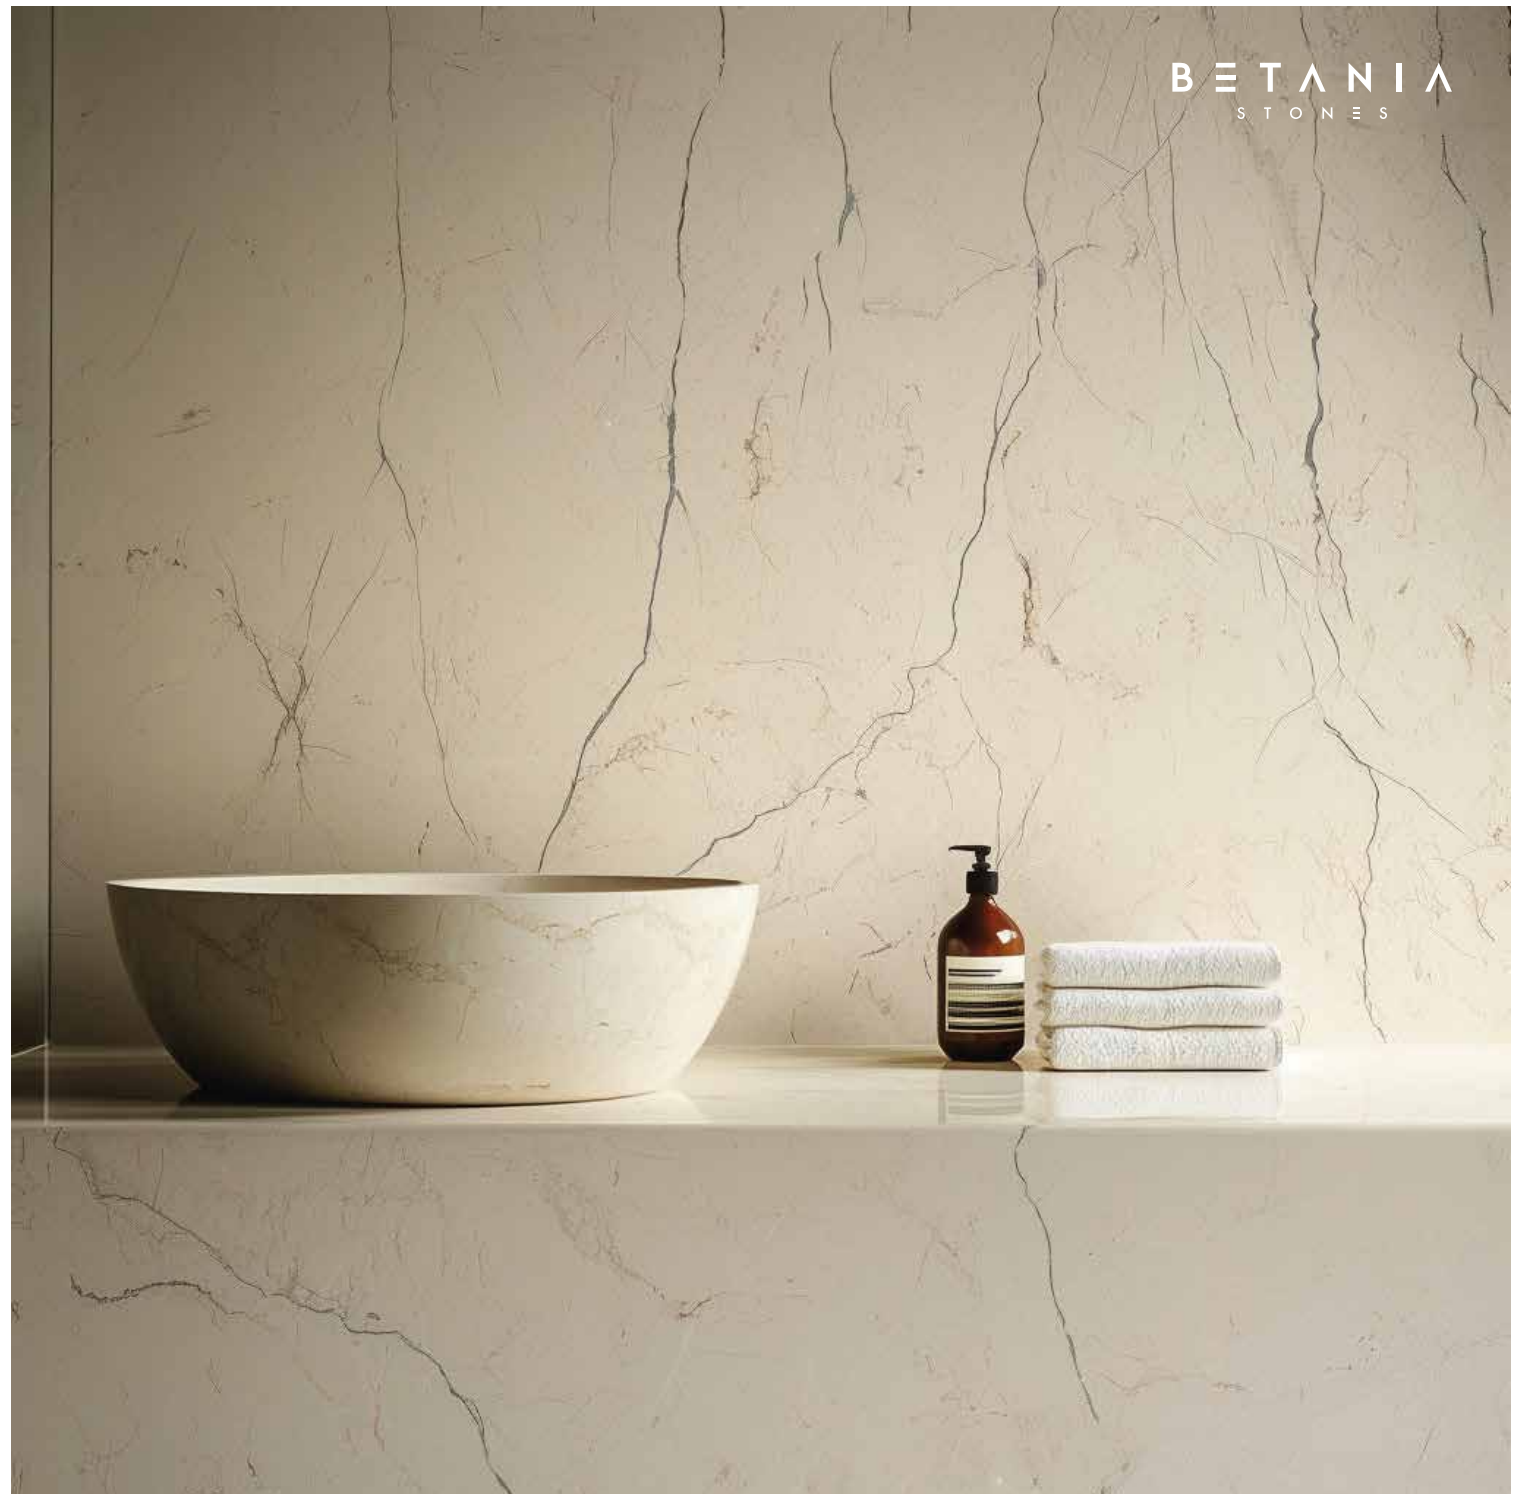

COLECCIÓN #7

Stone Flow

Suave como la arena
y cálido como un
amanecer, es versátil
y acogedor.
Su neutralidad permite
que brille en cualquier
entorno, desde lo
moderno hasta lo
clásico, siendo la base
perfecta para la
sofisticación.

BETANIA
STONES

COLECCIÓN #7

Stone flow

Espesores

2 y 3 cm*

*(Consultar pautas de consumo)

Placa

Desde 260x150 cm
hasta 300x190 cm